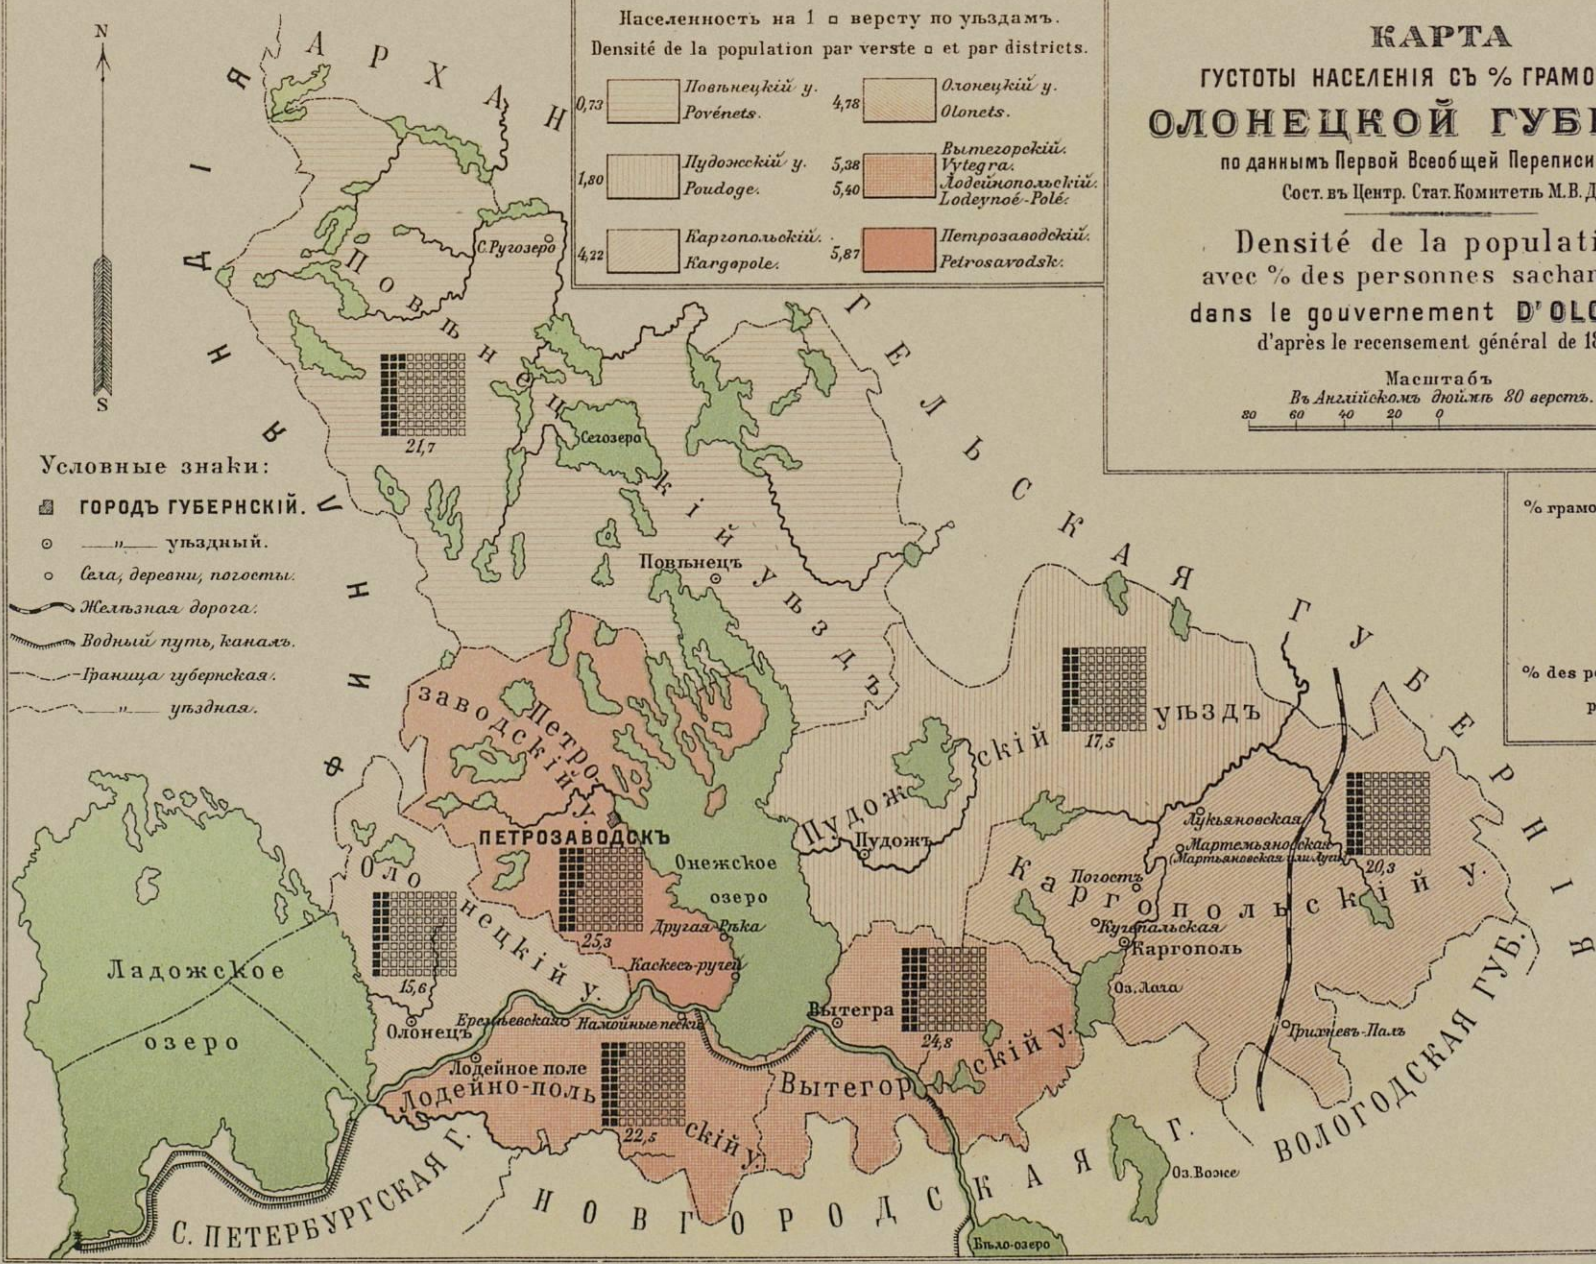

1. Условные знаки:
2. ГОРОДЪ ГУБЕРНСКІЙ.
   - " " уѣздный.
   - Села, деревни, погосты.
   - Железная дорога.
   - Водный путь, каналъ.
   - Граница губернская.
   - " " уѣздная.

Населенность на 1 0 версту по уѣздамъ.
Densité de la population par verste et par districts.

0,73 Повънецкій у. Povnets.	4,78 Олонекій у. Olonets.
1,80 Пудожскій у. Poudoge.	5,38 Вытегорскій у. Vytegra.
4,22 Каргопольскій у. Kargopole.	5,40 Лодейнопольскій у. Lodeynoe-Pole.
	5,87 Петрозаводскій у. Petrosavodsk.

КАРТА ГУСТОТЫ НАСЕЛЕНІЯ СЪ % ГРАМОТНЫХЪ ОЛОНЕЦКОЙ ГУБЕРНІИ

по даннымъ Первой Всеобщей Переписи 1897 г.
Сост. въ Центр. Стат. Комитетъ М.В.Д.

Densité de la population,
avec % des personnes sachant lire
dans le gouvernement D'OLONETS
d'après le recensement général de 1897.

Масштабъ
Въ Англійскомъ дюймѣ 80 верстъ.
80 60 40 20 0 80 в.

% грамотныхъ по уѣздамъ.

0,00
% des personnes sach. lire
par districts.